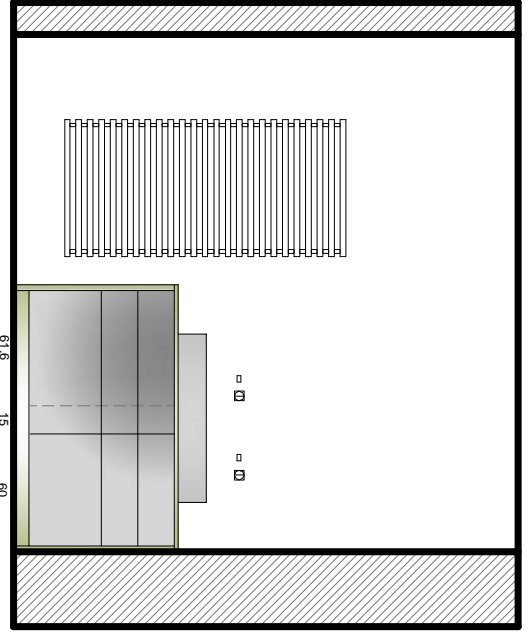

<b>FASSO</b>		CLIANTE:	<b>ENRICO / ELISA</b>	REFERENTE:	MARCO BERTON
VAN SOLE 115 BIVIERE DI TIZZI (VI) TEL. 0445 900271		OGGETTO:	<b>PIANO PRIMO</b>	SCALA:	1:20
		CONTENUTO:	<b>PIANTA</b>	DATA:	SETTEMBRE 2010

cessetti  
cestone  
spazio scarichi  
cessetti  
anta

60 95 120 95 60